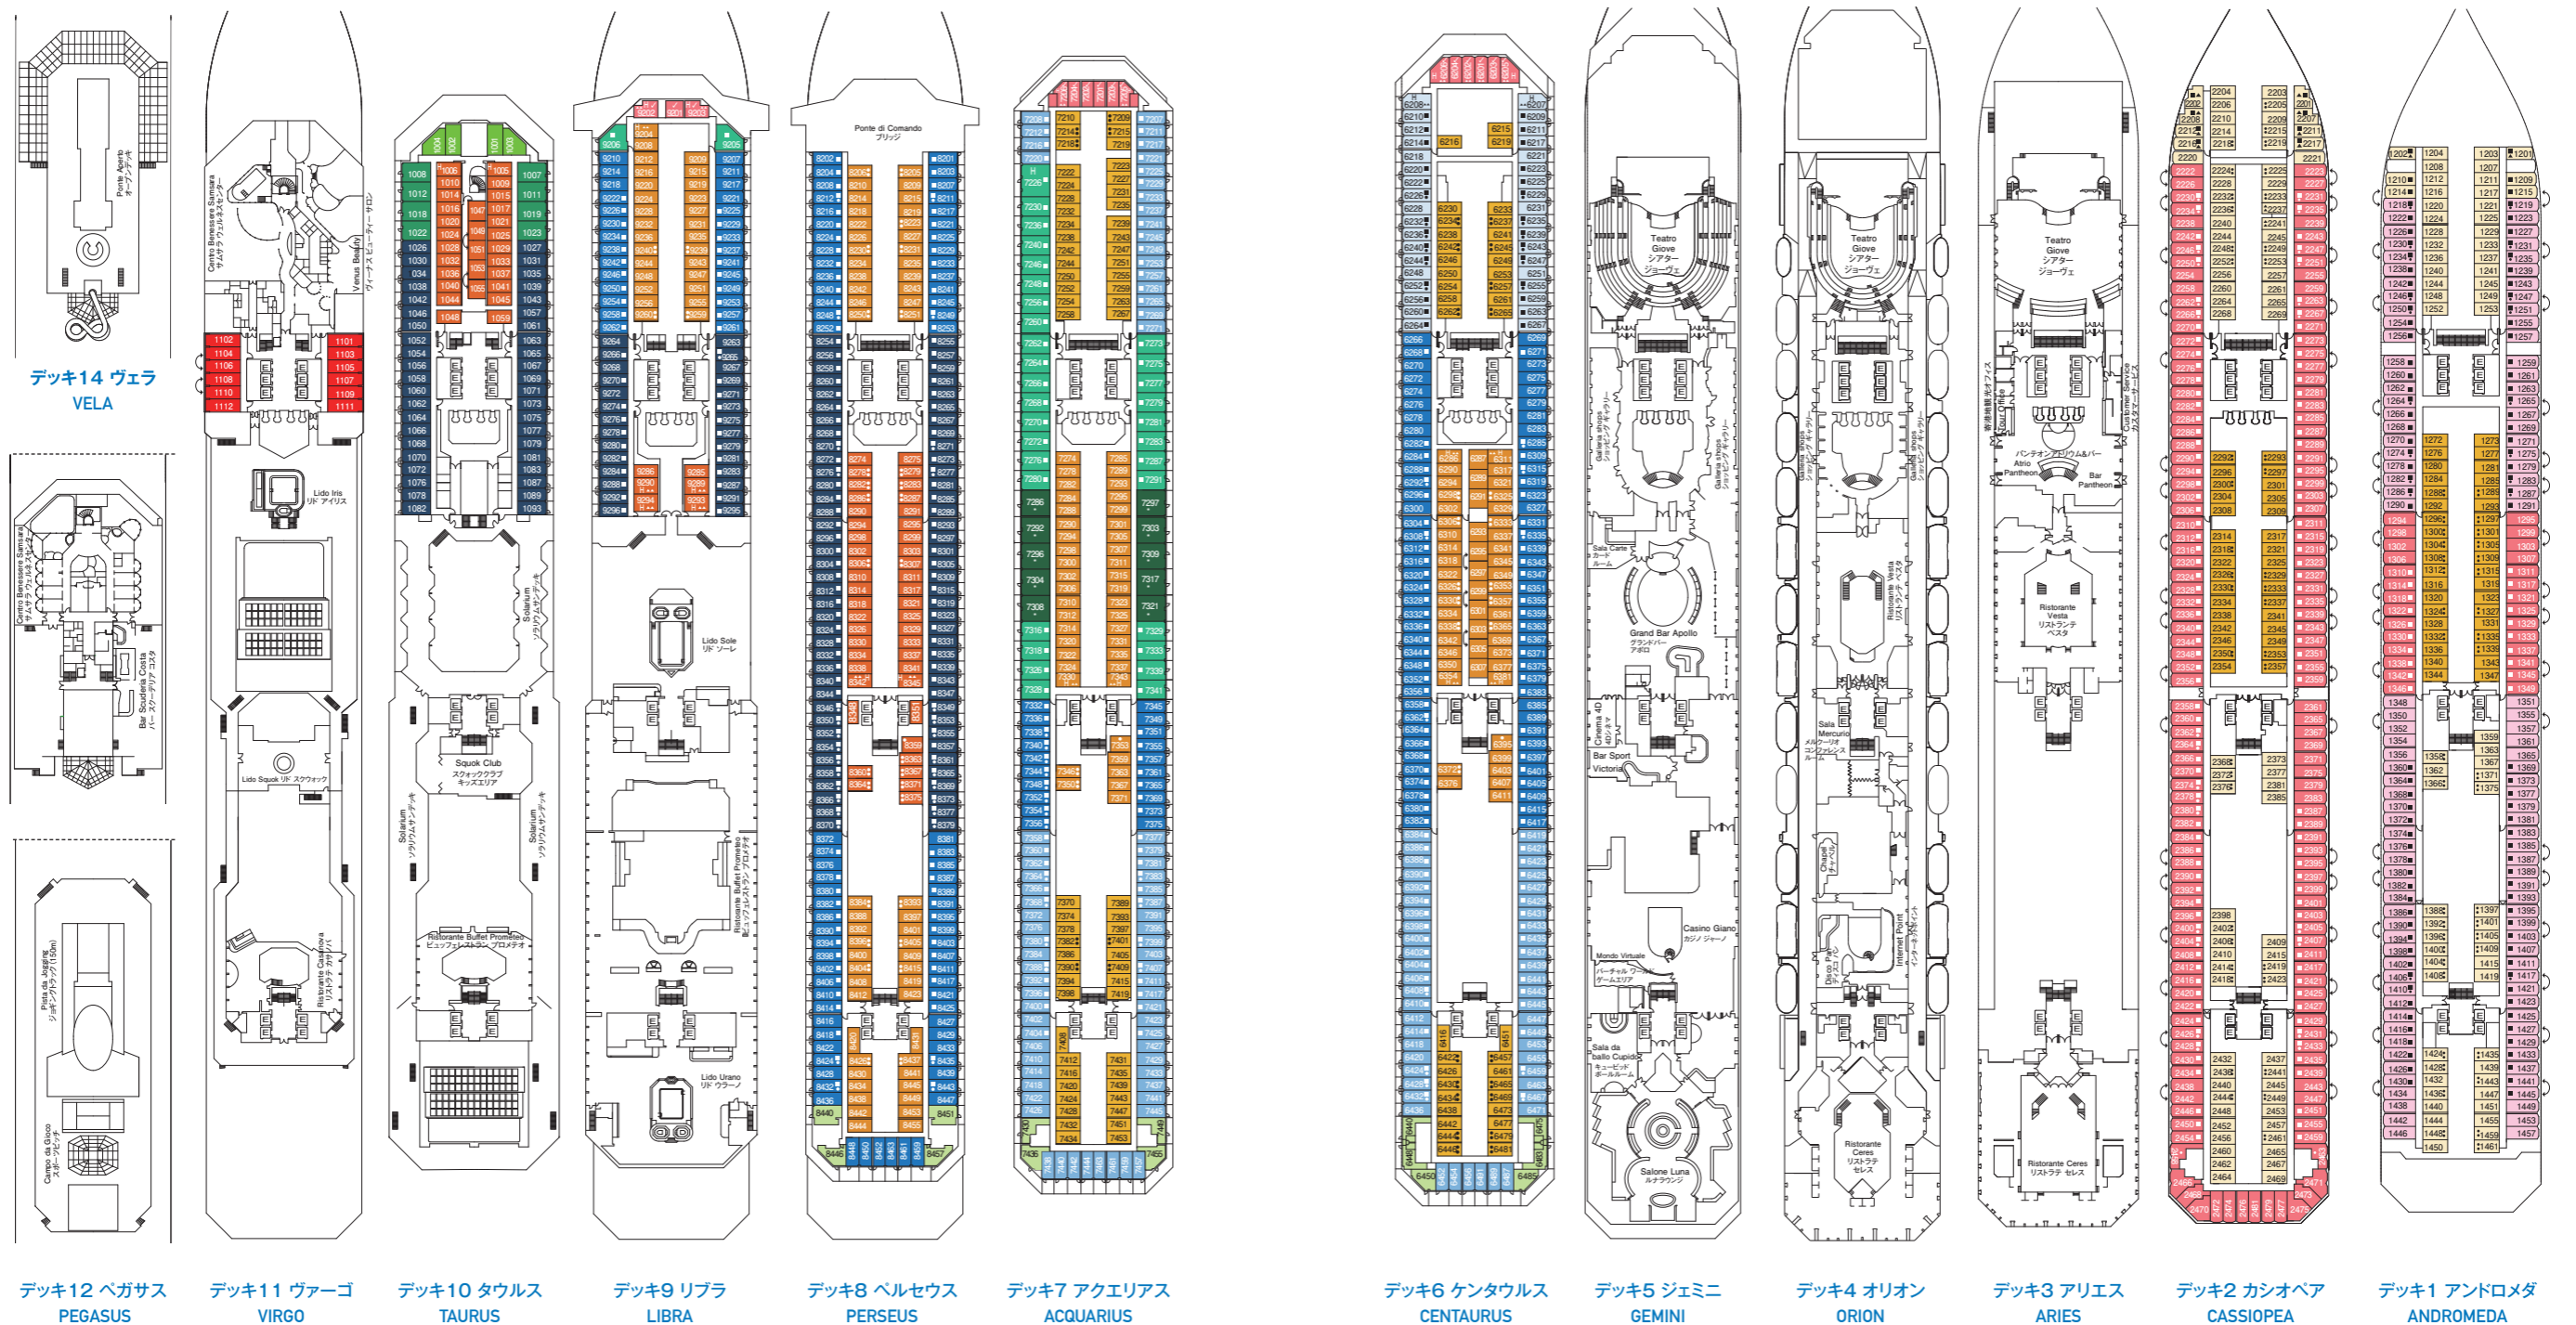

Deck plan

デッキプラン

コスタ セレーナ

Costa Serena

- GS** グランドスイート バルコニー デッキ7
- SD** スイートデラックス バルコニー デッキ10
- S** スイート バルコニー デッキ7・デッキ9
- MD** ミニスイート オーシャンビュー デッキ10 前方
- MS** ミニスイート バルコニー デッキ6/7/8 後方
- BZ** バルコニーZ デッキ8 中央・デッキ9 中央・デッキ10
- BD** バルコニーD デッキ6/7 中央・デッキ8・デッキ9 前方
- BP** バルコニーP デッキ6 後方 デッキ7 前方/後方
- BC** バルコニーC デッキ6 前方
- EZ** 海側Z デッキ11
- EP** 海側P デッキ1中央・デッキ2・デッキ6/7/9 前方
- EC** 海側C デッキ1 前方/後方
- IZ** 内側Z デッキ8-9 中央・デッキ10
- ID** 内側D デッキ6-7 中央・デッキ8-9 前方/後方
- IP** 内側P デッキ1-2 中央・デッキ6-7 前方/後方
- IC** 内側C デッキ1-2 前方/後方

- ✓ 一部視界不良(パーシャルビュー)キャビン
- H 身体の不自由な方向けキャビン
- コネクティングキャビン
- E エレベーター
- * ダブルソファベッド
- シングルブルマンベッド(壁又は天井付けの折りたたみベッド)
- シングルソファベッド
- ▲ シングルベッドを組み合わせてダブルに変更できません
- ▲ ダブルに変更できません

デッキ14 ヴェラ VELA
 デッキ12 ペガサス PEGASUS
 デッキ11 ヴァーゴ VIRGO
 デッキ10 タウルス TAURUS
 デッキ9 リブラ LIBRA
 デッキ8 ヘルセウス PERSEUS
 デッキ7 アクエリアス ACQUARIUS
 デッキ6 ケンタウルス CENTAURUS
 デッキ5 ジェミニ GEMINI
 デッキ4 オリオン ORION
 デッキ3 アリエス ARIES
 デッキ2 カシオペア CASSIOPEA
 デッキ1 アンドロメダ ANDROMEDA