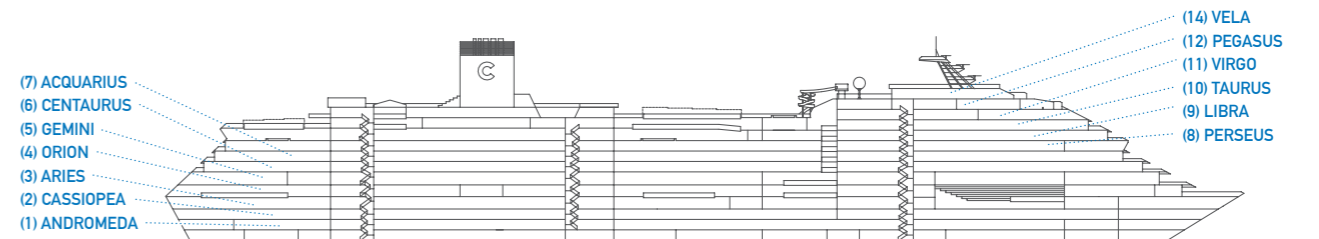

Deck plan

デッキプラン

コスタ セレーナ

Costa Serena

- GS** グランドスイート バルコニー デッキ7
- SD** スイートデラックス バルコニー デッキ10
- S** スイート バルコニー デッキ7・デッキ9
- MD** ミニスイート オーシャンビュー デッキ10 前方
- MS** ミニスイート バルコニー デッキ6/7/8 後方
- BZ** バルコニーZ デッキ8 中央・デッキ9 中央・デッキ10
- BD** バルコニーD デッキ6/7 中央・デッキ8・デッキ9 前方
- BP** バルコニーP デッキ6 後方 デッキ7 前方/後方
- BC** バルコニーC デッキ6 前方
- EZ** 海側Z デッキ11
- EP** 海側P デッキ1中央・デッキ2・デッキ6/7/9 前方
- EC** 海側C デッキ1 前方/後方
- IZ** 内側Z デッキ8-9 中央・デッキ10
- ID** 内側D デッキ6-7 中央・デッキ8-9 前方/後方
- IP** 内側P デッキ1-2 中央・デッキ6-7 前方/後方
- IC** 内側C デッキ1-2 前方/後方

- ✓ 一部視界不良(パーシャルビュー)キャビン
- H 身体の不自由な方向けキャビン
- コネクティングキャビン
- E エレベーター
- * ダブルソファベッド
- シングルブルマンベッド(壁又は天井付けの折りたたみベッド)
- シングルソファベッド
- ▲ シングルベッドを組み合わせてダブルに変更できません
- ▲ ダブルに変更できません

デッキ14 ヴェラ VELA
 デッキ12 ペガサス PEGASUS
 デッキ11 ヴァーゴ VIRGO
 デッキ10 タウルス TAURUS
 デッキ9 リブラ LIBRA
 デッキ8 ヘルセウス PERSEUS
 デッキ7 アクエリアス ACQUARIUS
 デッキ6 ケンタウルス CENTAURUS
 デッキ5 ジェミニ GEMINI
 デッキ4 オリオン ORION
 デッキ3 アリエス ARIES
 デッキ2 カシオペア CASSIOPEA
 デッキ1 アンドロメダ ANDROMEDA